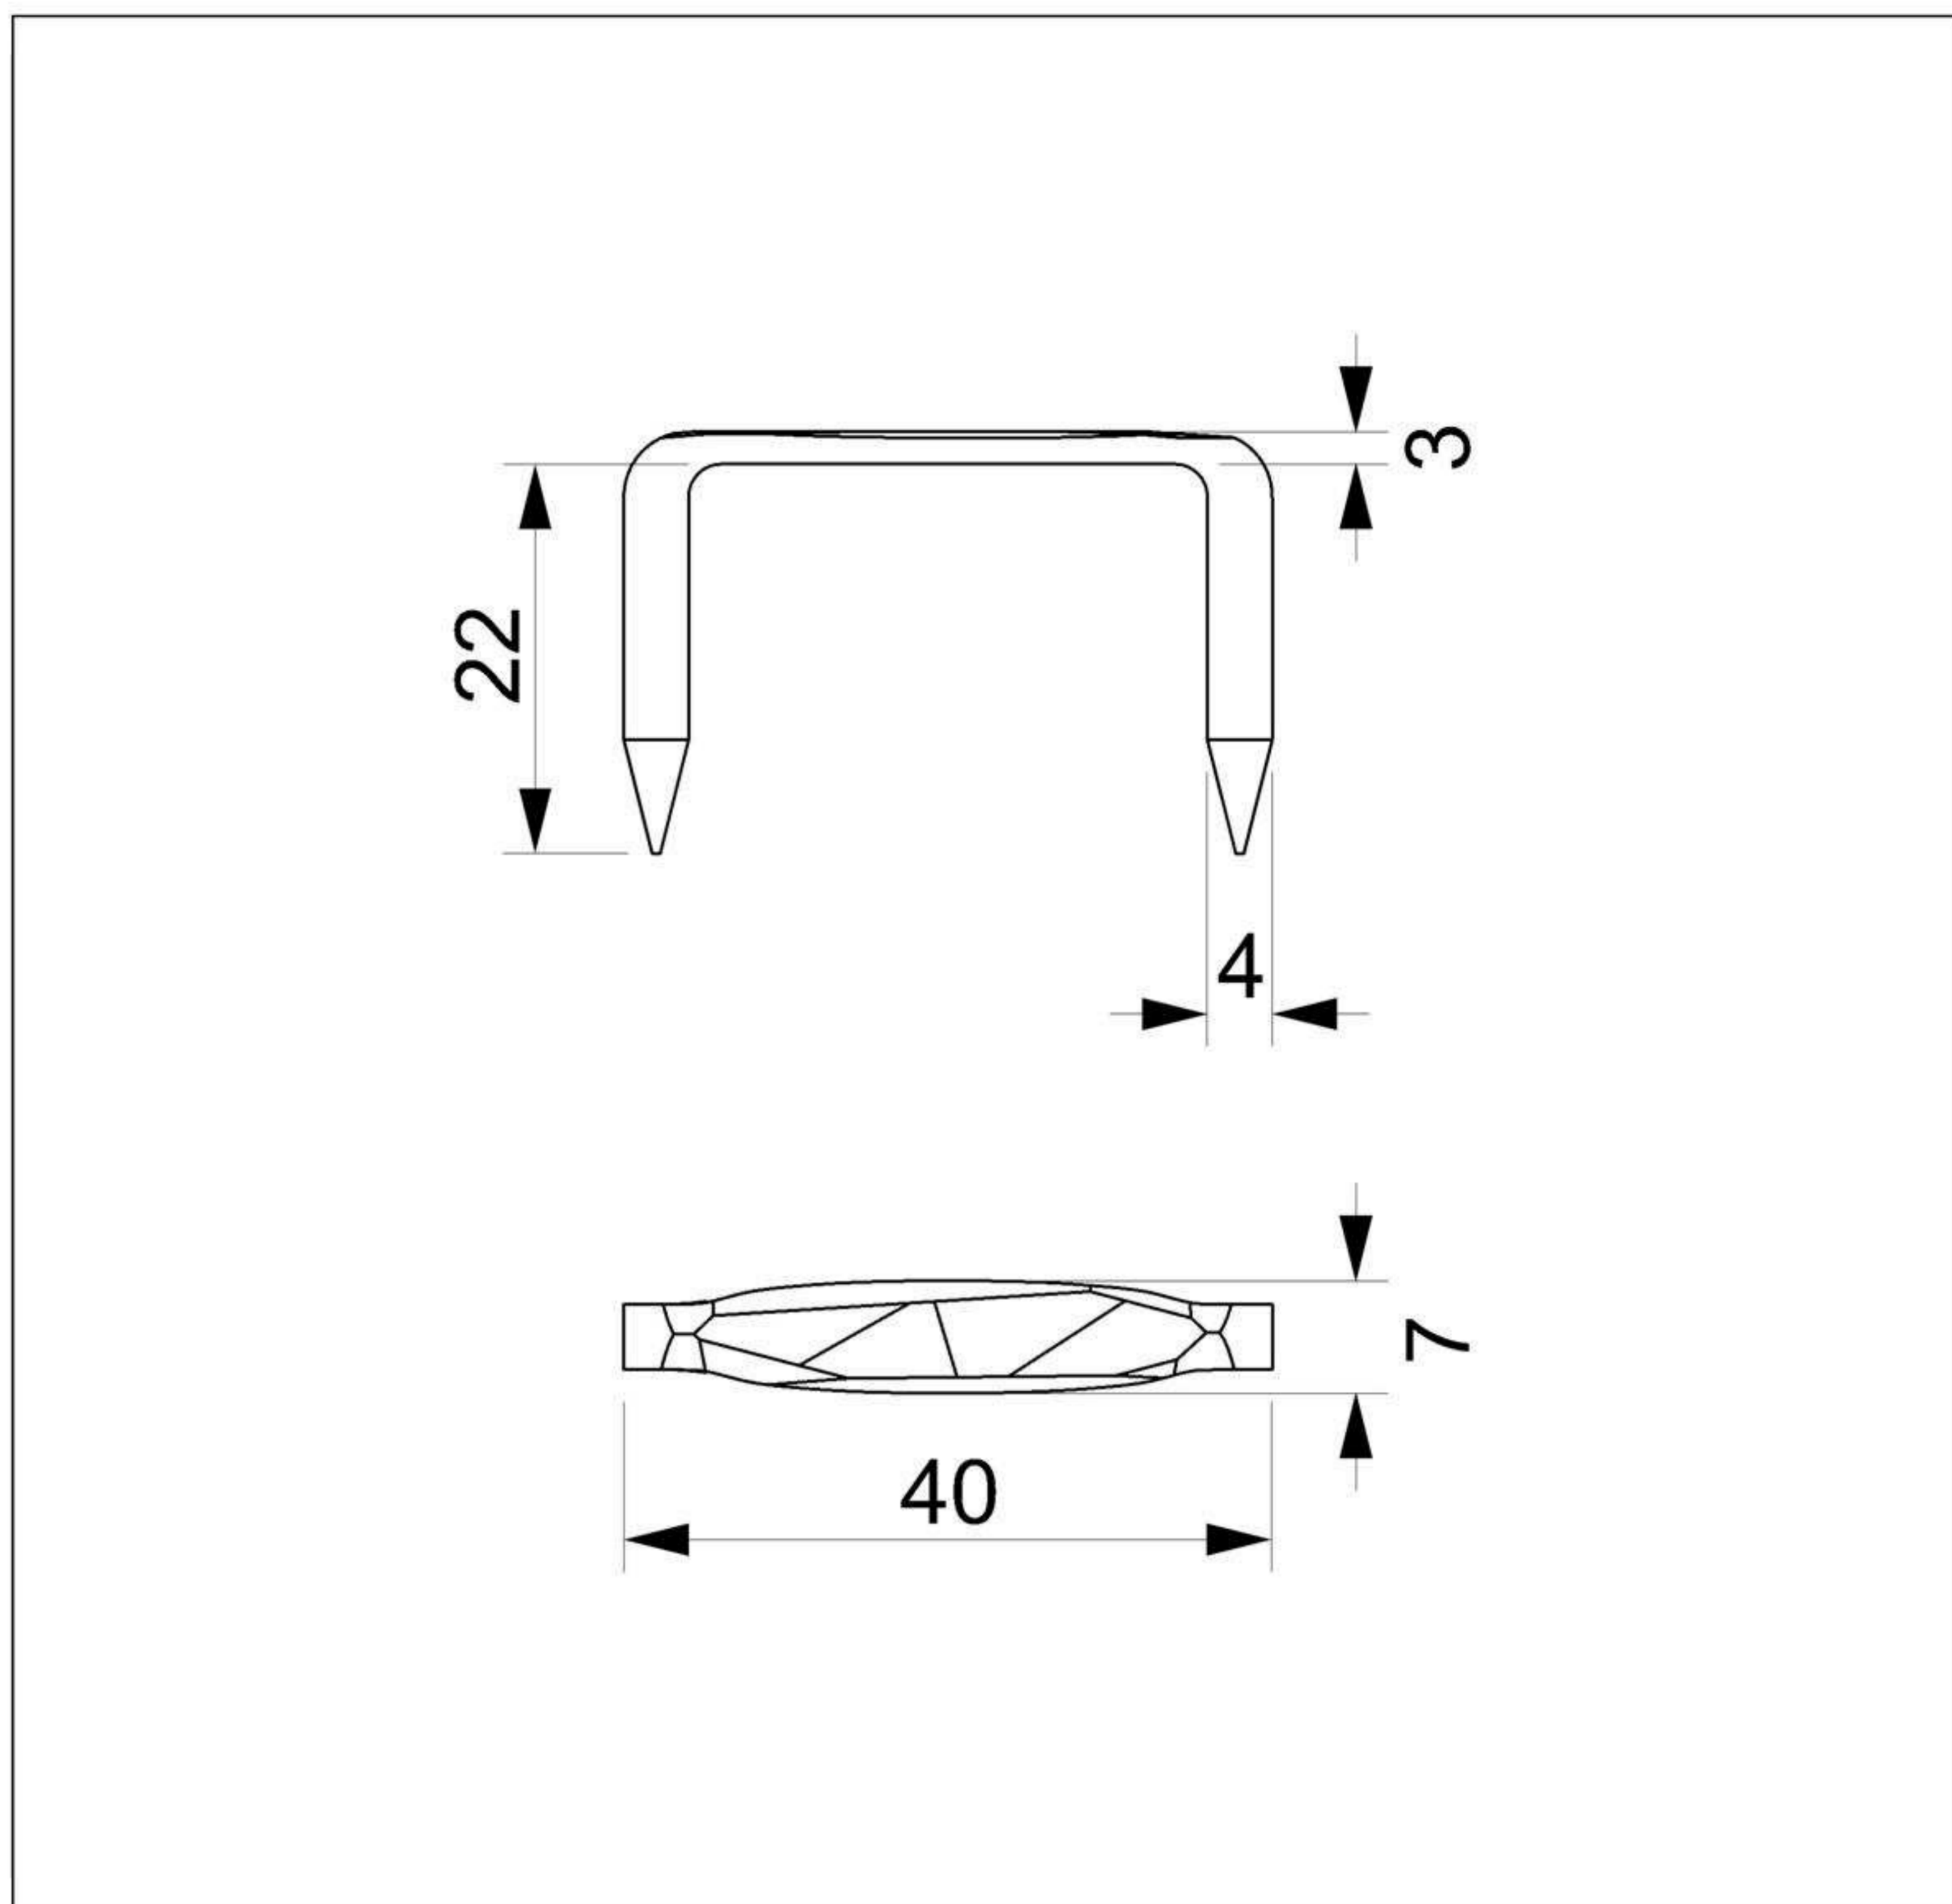

## Borchia graffetta martellata

Materiale: Acciaio inox 316L

Finitura: Levigatura naturale

# Art. 114-X02

Maniglia cricchetta ad arco

Variante per lunghezza

Art. 128-X01	mm. 30
--------------	--------